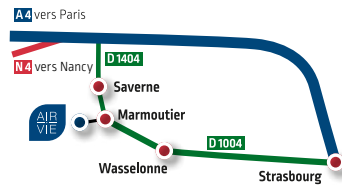

AJA

La vie est là !

Air & Vie est membre du réseau AJA

Accès

point GPS : 48.694678, 7358908

En voiture

Depuis Strasbourg, environ 30 min,
2 itinéraires

D1004

Échangeur de Strasbourg-centre.
Direction Nancy-Metz-Saverne.

A4

Direction Paris, sortie à Saverne.
Direction Nationale, Marmoutier, **D1404**.

Depuis Paris ou Nancy

N4 1h30 de Nancy.

N4 5 h de Paris par la route nationale.

A4 4 h de Paris par l'autoroute.

Passage des Vosges par l'autoroute **A4**.
Après le passage des Vosges, sortie à Saverne.
Direction Nationale, Marmoutier, **D1404**.

En train

Gares de Strasbourg et Saverne

Ligne TGV Paris-Strasbourg (2 h 20)

arrêt à Saverne à 1 h 57 de Paris.

Ligne TER Strasbourg-Saverne (22 min).

En bus

Ligne Saverne – Wasselonne

5 arrêts dans le village de Marmoutier,

descendre à l'arrêt "Mairie".